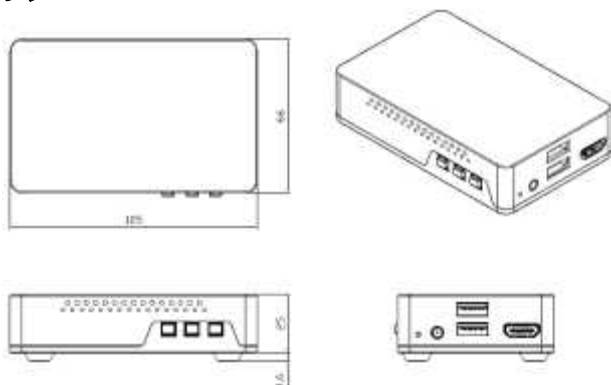

- レシーバ:
 - 電源、HDMI 出力、USB A メス 2 ポート
 - メニュー「M」、右「▶」、下「▼」用ボタン3つ。
 - 電源とワイヤレスステータス用 LED 2つ。
- 寸法: W66 x D105 x H25 mm。
- FCC/CE 認定。
- 梱包内容: トランスミッタ 1 台、レシーバ 1 台、AC/DC アダプタ(DC+5V, 2A)2 個(トランスミッタとレシーバにそれぞれ接続する必要があります。)、銅線 HDMI ケーブル(オス-オス)1.2m 2 本。 ※USB ケーブルは含まれておりません。
- 保証期間: 1 年。

接続図

トランスミッタ

レシーバ

寸法図(mm)

トランスミッタ

レシーバ

サポート解像度

- ・ 480i60, 576i50
- ・ 480p60, 576p50
- ・ 720p50, 720p60
- ・ 1080i30, 1080i50, 1080i60
- ・ 1080p24, 1080p30, 1080p50, 1080p60
- ・ 640x480p60
- ・ 800x600p60
- ・ 1024x768p60
- ・ 1280x960p60
- ・ 1280x1024p60
- ・ 1600x1200p60
- ・ 1920x1080p60