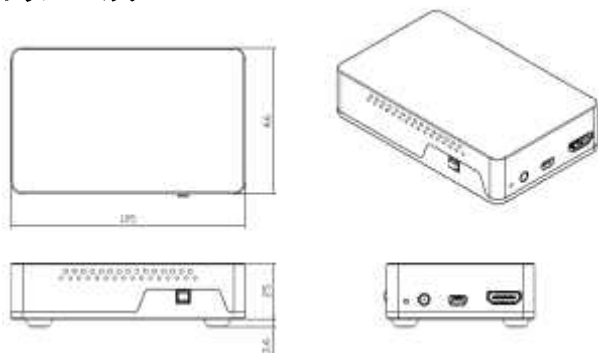

- レシーバ:
 - 電源、HDMI 出力、USB A メス 2 ポート
 - メニュー「M」、右「▶」、下「▼」用ボタン3つ。
 - 電源とワイヤレスステータス用 LED 2つ。
- 寸法: W66 x D105 x H25 mm。
- FCC/CE 認定。
- 梱包内容: トランスミッタ 1 台、レシーバ 1 台、AC/DC アダプタ(DC+5V, 2A)2 個(トランスミッタとレシーバにそれぞれ接続する必要があります。)、銅線 HDMI ケーブル(オス-オス)1.2m 2 本。 ※USB ケーブルは含まれておりません。
- 保証期間: 1 年。

接続図

トランスミッタ

レシーバ

寸法図(mm)

トランスミッタ

レシーバ

サポート解像度

- ・ 480i60, 576i50
- ・ 480p60, 576p50
- ・ 720p50, 720p60
- ・ 1080i30, 1080i50, 1080i60
- ・ 1080p24, 1080p30, 1080p50, 1080p60
- ・ 640x480p60
- ・ 800x600p60
- ・ 1024x768p60
- ・ 1280x960p60
- ・ 1280x1024p60
- ・ 1600x1200p60
- ・ 1920x1080p60